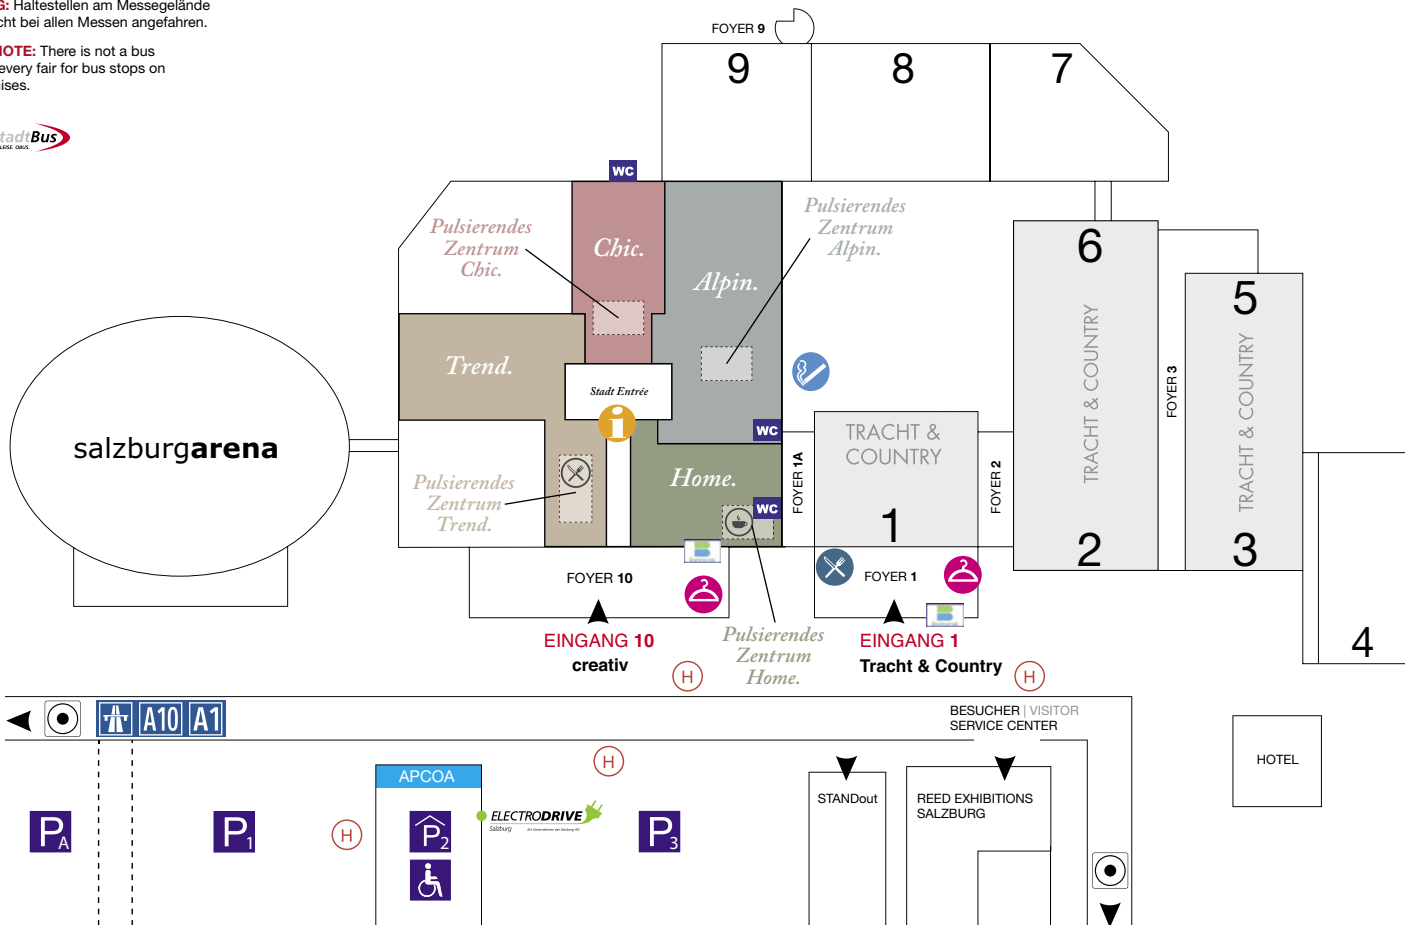

**ACHTUNG:** Haltestellen am Messegelände werden nicht bei allen Messen angefahren.

**PLEASE NOTE:** There is not a bus service at every fair for bus stops on expo premises.

- Bankomat
- Information
- Restaurant
- Garderobe
- Raucherzone
- Café
- APCOA Parkkartenschalter

### Alpin.

- » Kunsthandwerk
- » Alpines Handwerk & Design
- » Souvenirs